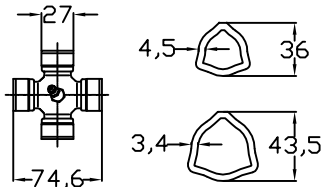

CLIENTE-CUSTOMER-CLIENT-KUNDE

DANI-TECH A/S -DK- per GMR

DATA
12/06/14

RIF.CLIENTE-CUSTOMER REF.-REF.CLIENT-BEZUG KUNDE

T40101112M34

TIPO DI MACCHINA-TYPE OF IMPLEMENT-TYPE DE MACHINE-MASCHINENTYPE

VISTO

MODIFICHE-MODIFICATIONS-ÄNDERUNGEN-MODIFICACIONES

POTENZA : 35 Cv (540 g/min)
COPPIA : 460 Nm (540 g/min)

NOTE :